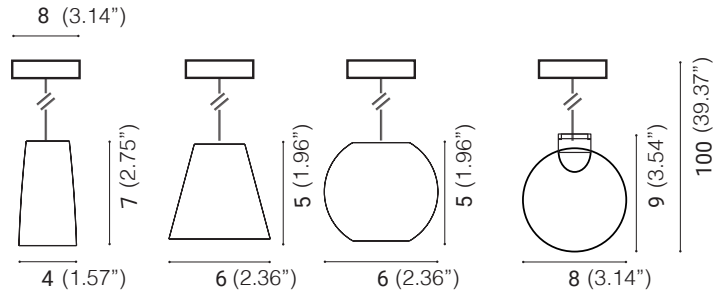

## COMPONENT'S RANGE

projectors suspension with ceiling rose  
Driver included

- |        |                   |        |
|--------|-------------------|--------|
| spot   | Cod.S35FILU1APNEM | Black  |
|        | Cod.S35FILU1APNEM | Copper |
| cone   | Cod.S35FILU1ACNEM | Black  |
|        | Cod.S35FILU1ACNEM | Copper |
| sphere | Cod.S35FILU1ASNEM | Black  |
|        | Cod.S35FILU1ASNEM | Copper |
| glass  | Cod.S35FILU1ASGTR | Black  |
|        | Cod.S35FILU1ASGTR | Copper |