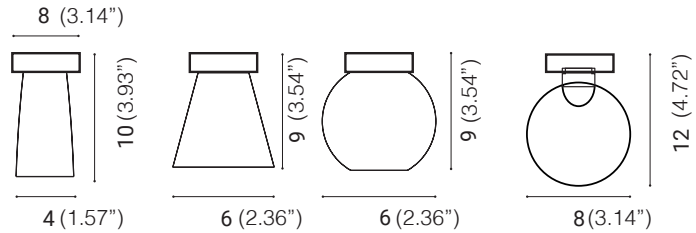

recessed spotlights with ceiling rose
Driver included

spot	Cod.S35FILU2APNEM	Black
	Cod.S35FILU2APNEM	Copper
cone	Cod.S35FILU2ACNEM	Black
	Cod.S35FILU2ACNEM	Copper
sphere	Cod.S35FILU2ASNEM	Black
	Cod.S35FILU2ASNEM	Copper
glass	Cod.S35FILU2ASGTR	Black
	Cod.S35FILU2ASGTR	Copper