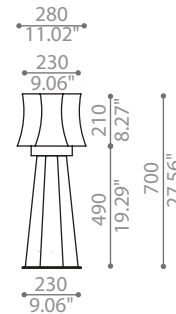

T1 Indoor/ T2 Outdoor