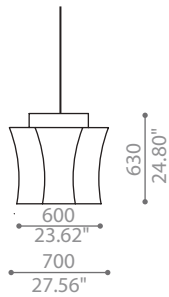

C1 Indoor / C2 Outdoor