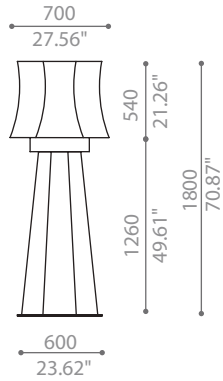

SPECIFICATION SHEET

SOUL

SUSPENSION/FLOOR/TABLE

TYPE:

PROJECT NAME:

F1 Indoor / F2 Outdoor

<i>Colours</i>	F1 Indoor
<i>Bronze</i>	SOUF01BR
<i>Matte White</i>	SOUF01BI
<i>Red</i>	SOUF01RO
<i>Light blue</i>	SOUF01AZ
<i>Colours</i>	F2 Outdoor
<i>Bronze</i>	SOUF02BR
<i>Matte White</i>	SOUF02BI
<i>Red</i>	SOUF02RO
<i>Light blue</i>	SOUF02AZ