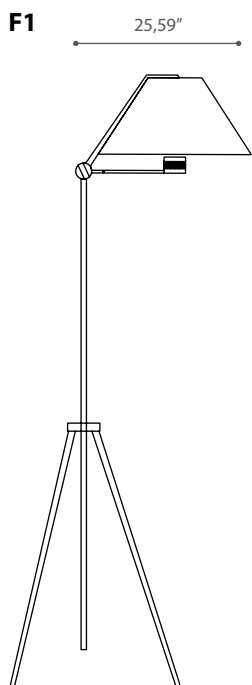

CINEMA'

TYPE:

PROJECT NAME:

design Theo Sogni 2014

La collezione Cinemà si ispira alle lampade utilizzate nei set cinematografici. Proiettori LED illuminano l'interno dei diffusori che restituiscono luce riflessa senza abbagliare. Le versioni con l'interno in foglia oro generano una luce preziosa, calda e confortevole. I diffusori sono orientabili per direzionare la luce nel punto desiderato.
 Materiali: metallo nero/interno foglia oro, bianco/interno foglia oro o bianco. Alluminio/interno alluminio. Bronzo/Foglia rame

Materials: black metal / gold leaf inner part, white / gold leaf or white inner part. Aluminum / aluminum inner part. Bronze/Copper leaf.

*Altezze speciali su richiesta

*Special height on demand

SPECIFICATION SHEET