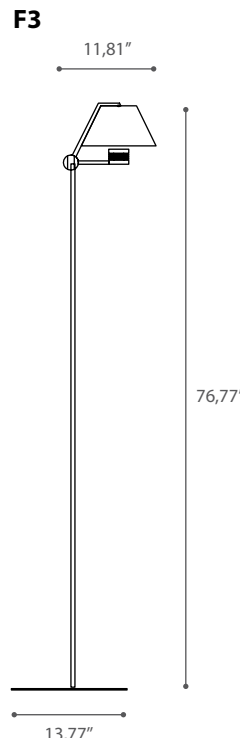

CINEMA'

TYPE:

PROJECT NAME:

design Theo Sogni 2014

La collezione Cinemà si ispira alle lampade utilizzate nei set cinematografici. Proiettori LED illuminano l'interno dei diffusori che restituiscono luce riflessa senza abbagliare. Le versioni con l'interno in foglia oro generano una luce preziosa, calda e confortevole. I diffusori sono orientabili per direzionare la luce nel punto desiderato.
 Materiali: metallo nero/interno foglia oro, bianco/interno foglia oro o bianco. Alluminio/interno alluminio. Bronzo/Foglia rame

Materials: black metal / gold leaf inner part, white / gold leaf or white inner part. Aluminum / aluminum inner part. Bronze/Copper leaf.

*Altezze speciali su richiesta

*Special height on demand

SPECIFICATION SHEET