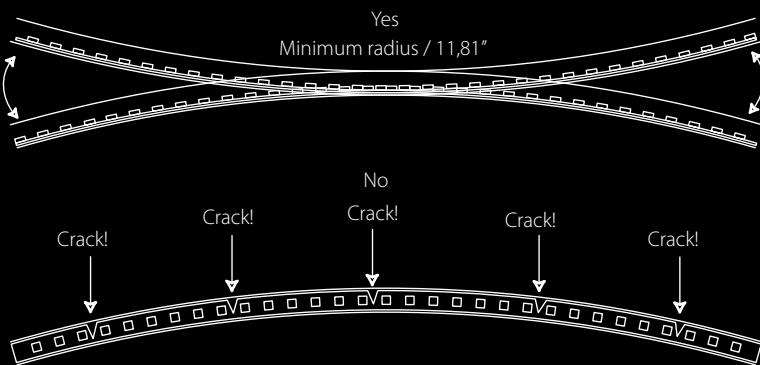

supporto a muro/wall support

LED strip

Diffusore /Shader

LED strip

Dimensioni reali/Real dimensions

Yes
Minimum radius / 11,81"

Crack! Crack! No Crack! Crack! Crack!

ARCHETTO

TYPE:

PROJECT NAME:

Custom

design Theo Sogni 2012

Archetto Custom consente di ottenere soluzioni sartoriali di luce: linee di lunghezza variabile fino a 5 metri, particolarmente appropriate nella sottolineatura e nell'illuminazione, mai invasiva, di facciate, vetrine, percorsi di luce, installazioni.

Alimentazione: 24v.

Led bianco: 3000/4000°k, 120 led/mt, 500Lm/mt, 10W mt.

RGB: 120 led/mt, 20w/mt.

Sistemi di controllo: radio / infrarossi / DMX.

A partire da 100 cm si possono richiedere multipli di 5cm. I pezzi sono forniti a misura con cavo di alimentazione lungo 100cm in neoprene. Isolamento/protezione all'acqua IP67.

Power: 24v

White led: 4000°k, 120 led/mt, 500Lm/mt, 10w/mt

RGB: 120 led/mt, 20w/mt

Control's system: radio / infrared / DMX.

From 39,37" you can ask multiple of 1,96". The pieces are provided with suitable power cord 100 cm long neoprene. IP67 Waterproof.