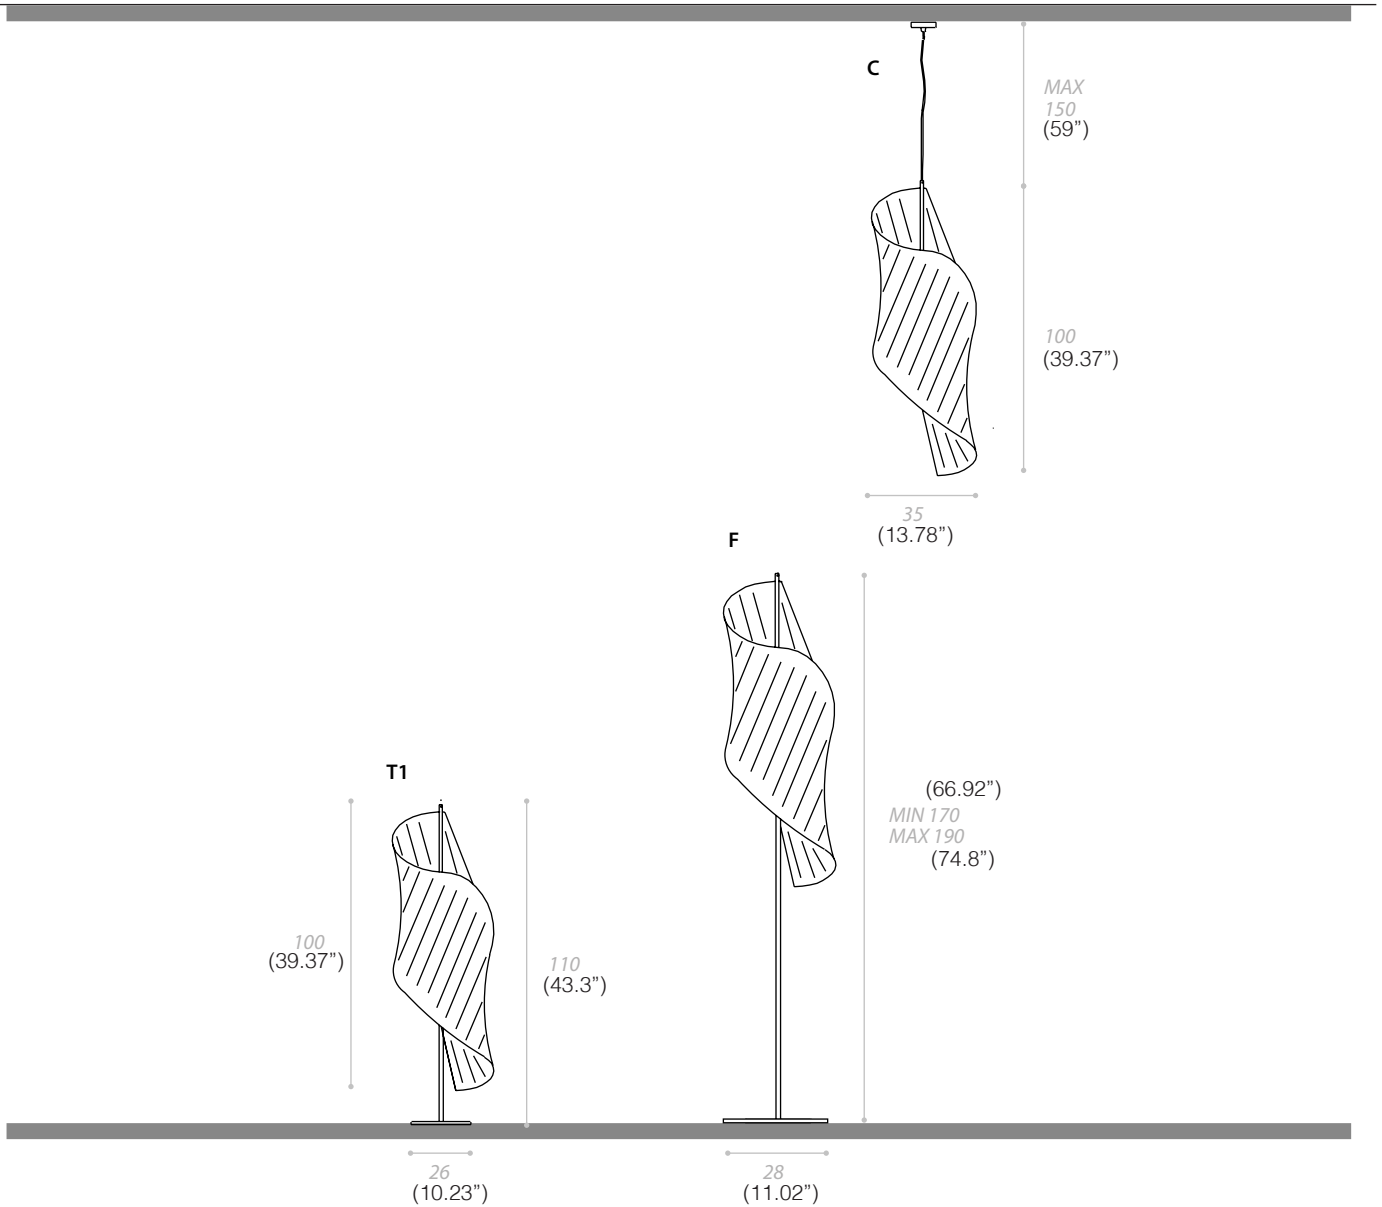

KAJ

SUSPENSION/TABLE/FLOOR

TYPE:

PROJECT NAME:

SPECIFICATION SHEET

KAJ

SUSPENSION/TABLE/FLOOR

TYPE:

PROJECT NAME:

- C LED E26
- F LED E26
- T1 LED E26

MATERIALS

WHITE POLYCARBONATE

LIGHT BRONZE METAL

SPECIFICATION SHEET