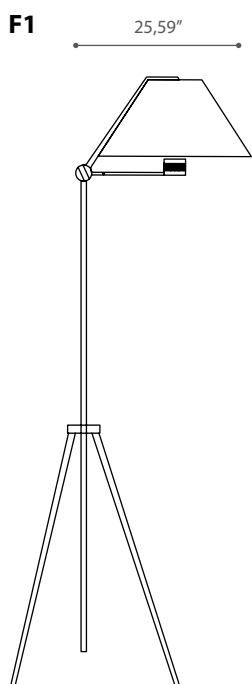

# CINEMA'

TYPE:

PROJECT NAME:

design Theo Sogni 2014

La collezione Cinemà si ispira alle lampade utilizzate nei set cinematografici. Proiettori LED illuminano l'interno dei diffusori che restituiscono luce riflessa senza abbagliare. Le versioni con l'interno in foglia oro generano una luce preziosa, calda e confortevole. I diffusori sono orientabili per direzionare la luce nel punto desiderato.

Materiali: metallo nero/interno foglia oro, bianco/interno foglia oro o bianco. Alluminio/interno alluminio. Bronzo/Foglia rame

*The lamps which illuminate the film sets have inspired the collection Cinemà. LED headlamps illuminate the interior of the diffusers that return reflected light without glare. Some versions with the gold leaf inner part create a warm and comfortable light. The diffusers are adjustable to direct the light as desired.*

*Materials: black metal / gold leaf inner part, white / gold leaf or white inner part. Aluminum / aluminum inner part. Bronze/Copper leaf.*

\*Altezze speciali su richiesta

\*Special height on demand

SPECIFICATION SHEET