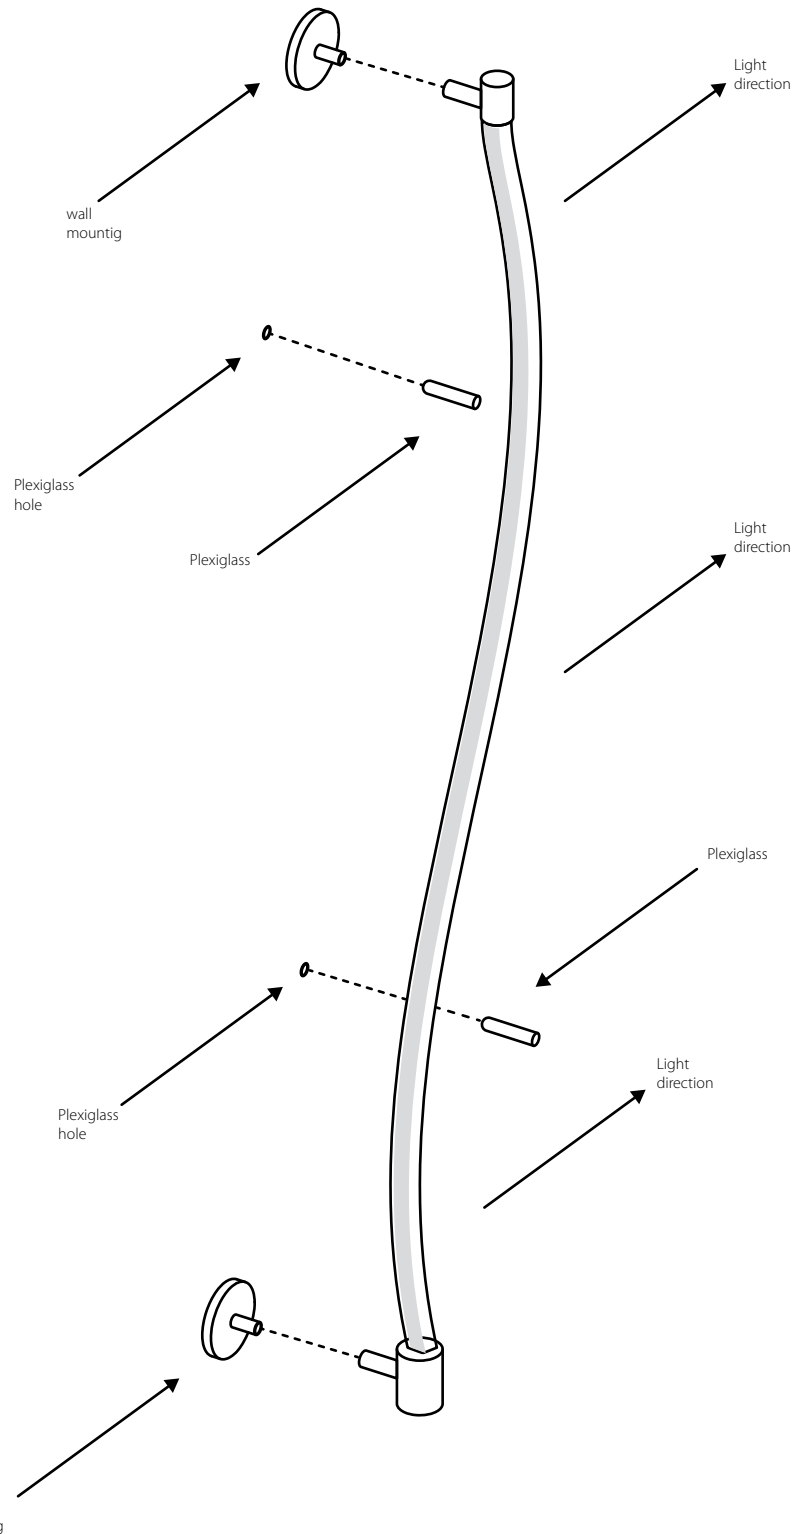

WR2/WR3 Alimentatore non incluso/Driver not included

WS2/WS3 Alimentatore su cavo/Driver on the wire