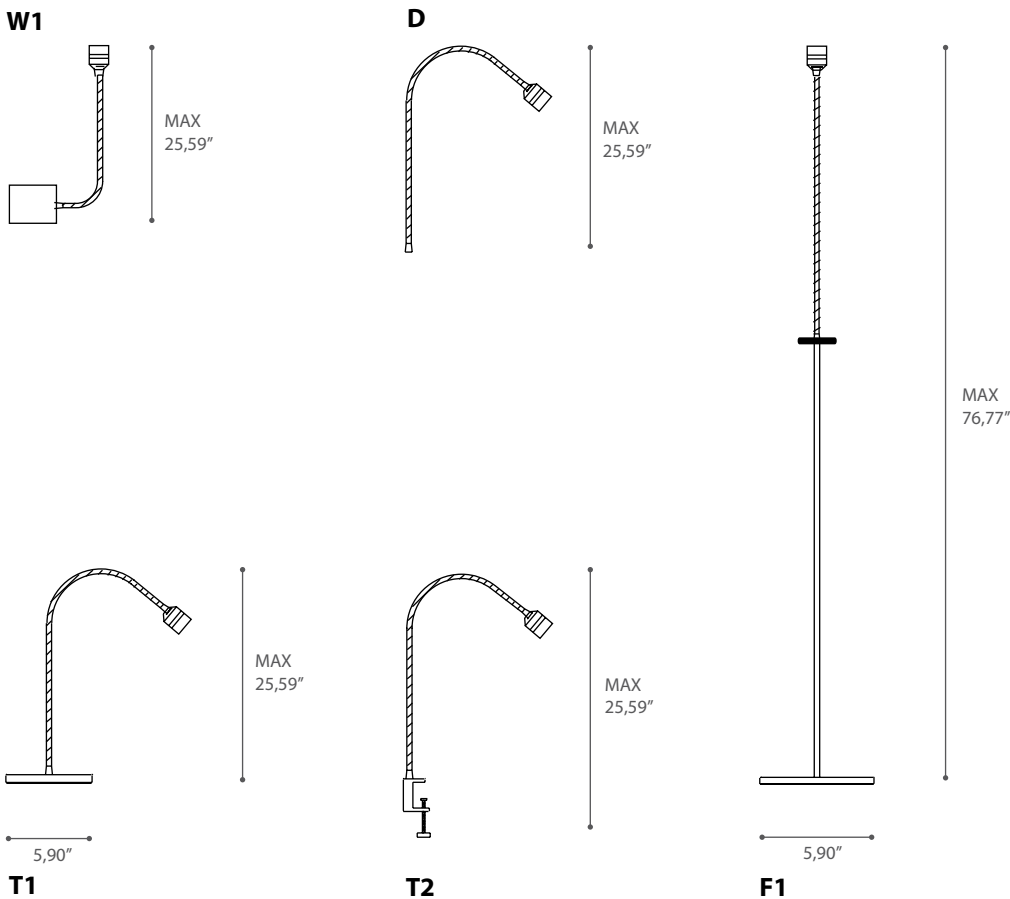

## design Theo Sogni 2010

Leggera struttura con fonte luminosa a led, montata su flessibile per ottenere effetti di luce puntuali. Il flessibile consente di indirizzare la luce nel punto desiderato.

Versioni tavolo, morsetto, parete e terra.

Colori: bianco e nero.

Materiali: metallo e policarbonato.

Fonte luminosa: Power led 3W 700mA bianco caldo 3000°K.

*Light structure with light source led, mounted on flexible shaft to obtain accurate lighting effects. The flexible rod allows you to direct the light to the desired point.*

*Available as table,*

*clamp, wall and floor versions.*

*Colours: white and black.*

*Materials: metal and polycarbonate.*

*Light source: 3W 700mA warm white power led 3000°K.*

SPECIFICATION SHEET

LED 3W 700mA 3000°K **A+**