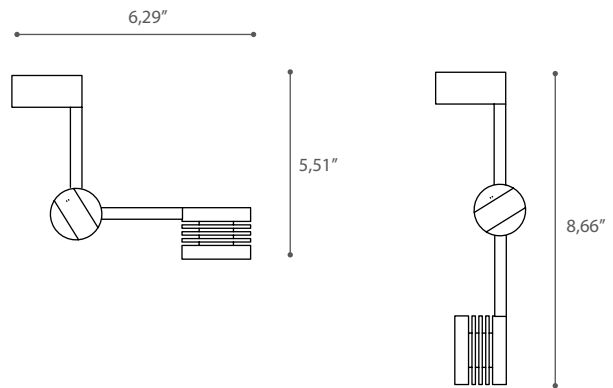

## design Theo Sogni 2014

Essenziale e funzionale soluzione per luce diretta e indiretta, disponibile in due dimensioni e potenze. La versione con braccio snodabile consente di orientare la luce nel punto desiderato.  
Materiali: alluminio anodizzato nero o alluminio.

*Essential and functional solution for direct and indirect light. Two sizes and two powers available. The version with articulated arm allows to orient the light as desired.  
Materials: black or aluminum anodized aluminum.*

C1

C2

W2

W1

Installation Note: models C1/C2/W1/W2 comes with a backplate to cover a standard octagon junction box

W1/C1 LED 17W 110V 1300lm 3000°K A+

W2/C2 LED 13W 110V 1000lm 3000°K A+

SPECIFICATION SHEET