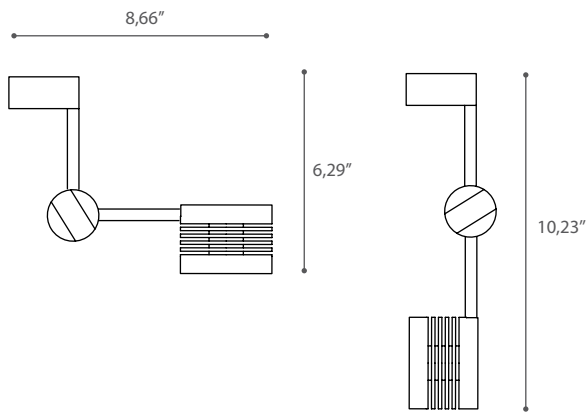

## design Theo Sogni 2014

Essenziale e funzionale soluzione per luce diretta e indiretta, disponibile in due dimensioni e potenze. La versione con braccio snodabile consente di orientare la luce nel punto desiderato.  
Materiali: alluminio anodizzato nero o alluminio.

*Essential and functional solution for direct and indirect light. Two sizes and two powers available. The version with articulated arm allows to orient the light as desired.  
Materials: black or aluminum anodized aluminum.*

C1

C2

W2

W1

Installation Note: models C1/C2/W1/W2 comes with a backplate to cover a standard octagon junction box

W1/C1 LED 17W 110V 1300lm 3000°K A+

W2/C2 LED 13W 110V 1000lm 3000°K A+

SPECIFICATION SHEET