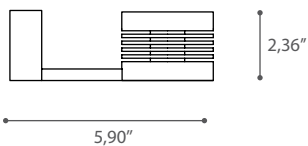

W1

Installation Note: models C1/C2/W1/W2 comes with a backplate to cover a standard octagon junction box

W1/C1 LED 17W 110V 1300lm 3000°K A+

W2/C2 LED 13W 110V 1000lm 3000°K A+

SPECIFICATION SHEET