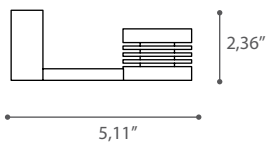

NO-DRIVER

TYPE:

PROJECT NAME:

design Theo Sogni 2014

Essenziale e funzionale soluzione per luce diretta e indiretta, disponibile in due dimensioni e potenze. La versione con braccio snodabile consente di orientare la luce nel punto desiderato.
Materiali: alluminio anodizzato nero o alluminio.

*Essential and functional solution for direct and indirect light. Two sizes and two powers available. The version with articulated arm allows to orient the light as desired.
Materials: black or aluminum anodized aluminum.*

C1

C2

W2

W1

Installation Note: models C1/C2/W1/W2 comes with a backplate to cover a standard octagon junction box

W1/C1 LED 17W 110V 1300lm 3000°K A+

W2/C2 LED 13W 110V 1000lm 3000°K A+

SPECIFICATION SHEET