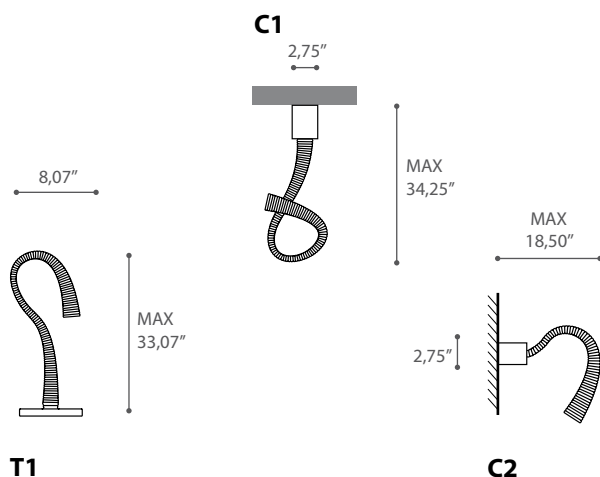

# I-LUMEX

TYPE:

PROJECT NAME:

design Denis Santachiara 2009

I-lumex è lampada da tavolo con base o morsetto, parete, soffitto: un progetto che intende aprire una nuova stagione di apparecchi luminosi sempre più versatili e multifunzionali: sempre più amichevoli nell'utilizzo. Lampade con cui interagire: sempre più piacevoli e sensoriali; da toccare, da guardare...  
Fonte luminosa: led bianco naturale.  
Colori: bianco, antracite, rosso, lavanda

SPECIFICATION SHEET

**C1/T1** Materiale: silicone rosso, lavanda./Material: silicone red, lavender.

**C2** Materiale: silicone bianco, grafite, rosso, lavanda./Material: silicone white, graphite, red, lavender..