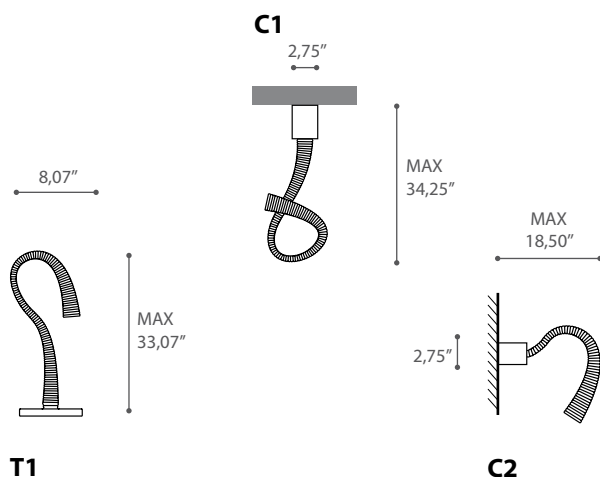

I-LUMEX

TYPE:

PROJECT NAME:

design Denis Santachiara 2009

I-lumex è lampada da tavolo con base o morsetto, parete, soffitto: un progetto che intende aprire una nuova stagione di apparecchi luminosi sempre più versatili e multifunzionali: sempre più amichevoli nell'utilizzo. Lampade con cui interagire: sempre più piacevoli e sensoriali; da toccare, da guardare...
Fonte luminosa: led bianco naturale.
Colori: bianco, antracite, rosso, lavanda

SPECIFICATION SHEET

C1/T1 Materiale: silicone rosso, lavanda./Material: silicone red, lavender.

C2 Materiale: silicone bianco, grafite, rosso, lavanda./Material: silicone white, graphite, red, lavender..